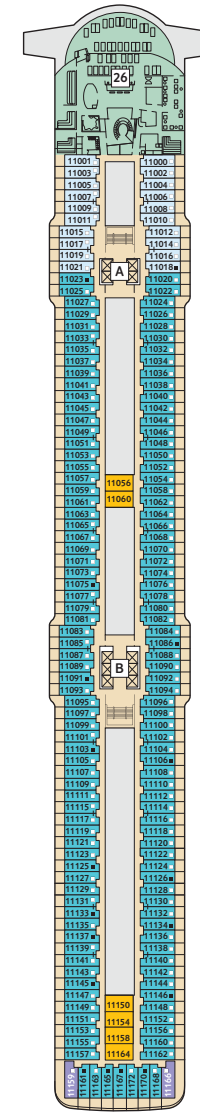

DECKPLÄNE

Mein Schiff 5

Mein Schiff 6

KABINENKATEGORIEN*

- 14000 Himmel & Meer Suite
- 11159 Premium Verandakabine
- 11000 SPA Balkonkabine
- 11020 Balkonkabine Kat. F
- 11056 Innenkabine Kat. C

Legende

- Restaurant
- Bar
- SPA & Sport
- Unterhaltung/Theater
- Betriebsräume
- Küche

- Verbindungsstür
- Bettcouch
- Doppelbettcouch
- Betten nicht auseinanderstellbar

☒ Premium Alles Inklusive

[A] [B] Treppenhausbezeichnung

1. 1 Ausguck
2. 2 Entspannungslogen und Sonnenmassage
3. 3 Sonnendeck
4. 4 X-Sonnendeck
5. 5 Blauer Balkon
6. 6 Außenalster – Bar & Grill ☒
7. 7 Indoor Cycling
8. 8 Arena
9. 9 Insel der Seeräuber – Kids-Club
10. 10 Nest – Baby-Raum
11. 11 Überschau Bar ☒
12. 12 X-Lounge ☒
13. 13 GOSCH Sylt ☒
14. 14 Anckelmannsplatz – Buffet-Restaurant ☒
15. 15 Backstube ☒
16. 16 Bosphorus – Snackbar ☒
17. 17 Lagune
18. 18 Ausgabe Handtücher und Kuschedecken
19. 19 Eis Bar ☒
20. 20 Unverzicht Bar ☒
21. 21 Swimmingpool
22. 22 Friseur
23. 23 Sport & Gesundheit
24. 24 SPA & Meer
25. 25 Himmel & Meer Lounge ☒
26. 26 Sauna

Für **Innenkabinen** mit geraden Kabinenummern gilt: Türen öffnen sich steuerbord (in Schiffsrichtung rechts). Hat Ihre Innenkabine eine ungerade Kabinenummer, so öffnet sich die Tür backbord (in Schiffsrichtung links).