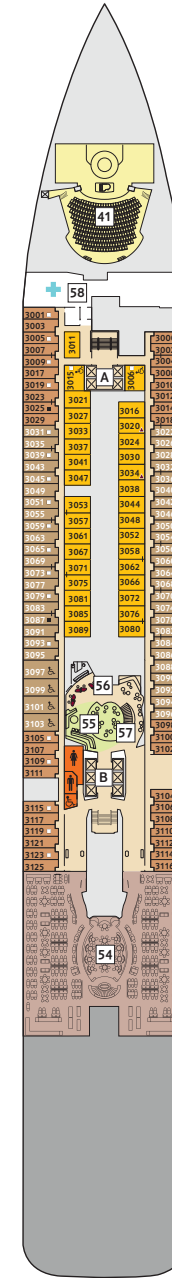

6
Neuer Wall – Einkaufspassagen auf der Mein Schiff 6. Das offene Raumkonzept schafft ein lockeres Einkaufsumbiente.