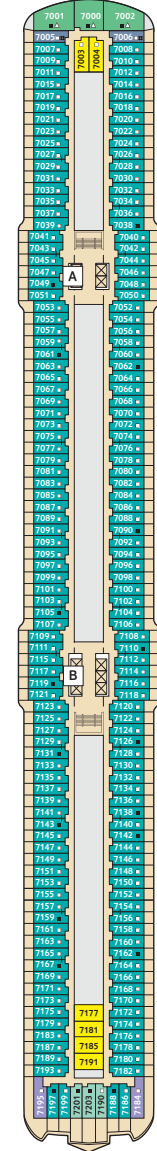

KABINENKATEGORIEN*

- 10000 Themen Suite
- 10018 Junior Suite Balkon
- 6176 Diamant Suite
- 6005 Familienkabine Balkon
- 9002 Familienkabine Außen Kat. A
- 7000 Familienkabine Außen Kat. B
- 9181 Premium Verandakabine
- 7201 Kombi Balkonkabine
- 10002 Balkonkabine Kat. A
- 9009 Balkonkabine Kat. B
- 8008 Balkonkabine Kat. C
- 7007 Balkonkabine Kat. D
- 6006 Balkonkabine Kat. E
- 6024 Balkonkabine Kat. G
- 6049 Balkonkabine Kat. H
- 8000 Außenkabine Kat. A
- 10032 Innenkabine Kat. A
- 8006 Innenkabine Kat. B
- 10028 Innenkabine Kat. C

1. **Legende**
2. Restaurant
   - Bar
   - SPA & Sport
   - Unterhaltung/Theater
   - Betriebsräume
   - Küche
   - Sichtbehinderung durch Tenderboote auf Deck 5
   - Verbindungstür
   - Barrierefreie Kabine
   - Hochbett
   - Einzelbett
   - Bettcouch
   - Doppelbettcouch
   - 1 Pullman-Bett (ausklappbares Oberbett)
   - Betten nicht auseinanderstellbar
   - Betten mit Sichtbehinderung
   - A B Treppenhausbezeichnung

27 Brücke

* Beispielfhafte Darstellung der Kabinenummern. Änderungen vorbehalten.

Für **Innenkabinen** mit geraden Kabinenummern gilt: Türen öffnen sich steuerbord (in Schiffsrichtung rechts). Hat Ihre Innenkabine eine ungerade Kabinenummer, so öffnet sich die Tür backbord (in Schiffsrichtung links).