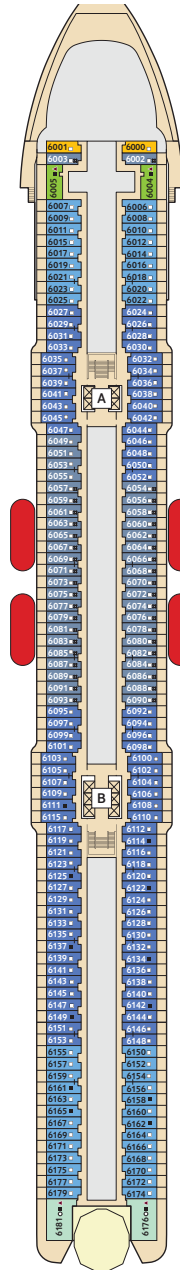

KABINENKATEGORIEN*

- 10000 Themen Suite
- 10018 Junior Suite Balkon
- 6176 Diamant Suite
- 6005 Familienkabine Balkon
- 9002 Familienkabine Außen Kat. A
- 7000 Familienkabine Außen Kat. B
- 9181 Premium Verandakabine
- 7201 Kombi Balkonkabine
- 10002 Balkonkabine Kat. A
- 9009 Balkonkabine Kat. B
- 8008 Balkonkabine Kat. C
- 7007 Balkonkabine Kat. D
- 6006 Balkonkabine Kat. E
- 6024 Balkonkabine Kat. G
- 6049 Balkonkabine Kat. H
- 8000 Außenkabine Kat. A
- 10032 Innenkabine Kat. A
- 8006 Innenkabine Kat. B
- 10028 Innenkabine Kat. C

1. **Legende**
2. Restaurant
   - Bar
   - SPA & Sport
   - Unterhaltung/Theater
   - Betriebsräume
   - Küche
   - Sichtbehinderung durch Tenderboote auf Deck 5
   - Verbindungstür
   - Barrierefreie Kabine
   - Hochbett
   - Einzelbett
   - Bettcouch
   - Doppelbettcouch
   - 1 Pullman-Bett (ausklappbares Oberbett)
   - Betten nicht auseinanderstellbar
   - Betten mit Sichtbehinderung
   - A B Treppenhausbezeichnung

27 Brücke

* Beispielfhafte Darstellung der Kabinenummern. Änderungen vorbehalten.

Für **Innenkabinen** mit geraden Kabinenummern gilt: Türen öffnen sich steuerbord (in Schiffsrichtung rechts). Hat Ihre Innenkabine eine ungerade Kabinenummer, so öffnet sich die Tür backbord (in Schiffsrichtung links).