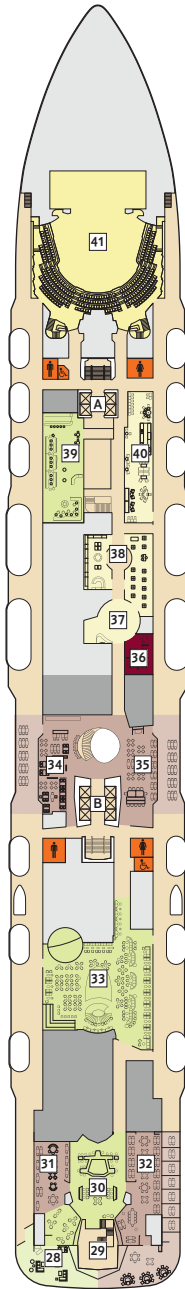

6
Neuer Wall – Einkaufspassagen auf der Mein Schiff 6. Entdecken Sie ganz entspannt die Einkaufsvielfalt im offenen Raumkonzept mit Kaffeestation und Loungeatmosphäre.