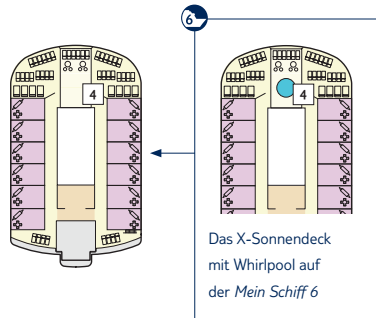

DECKPLÄNE

Mein Schiff 5

Mein Schiff 6

KABINENKATEGORIEN*

- 14000 Himmel & Meer Suite
- 11159 Premium Verandakabine
- 11000 SPA Balkonkabine
- 11020 Balkonkabine Kat. F
- 11056 Innenkabine Kat. C

Legende

- Restaurant
- Bar
- SPA & Sport
- Unterhaltung/Theater
- Betriebsräume
- Küche

- Verbindungsstür
- Bettcouch
- Doppelbettcouch
- Betten nicht auseinanderstellbar

☒ Premium Alles Inklusive

[A] [B] Treppenhausbezeichnung

1. 1 Ausguck
2. 2 Entspannungslogen und Sonnenmassage
3. 3 Sonnendeck
4. 4 X-Sonnendeck
5. 5 Blauer Balkon
6. 6 Außenalster – Bar & Grill ☒
7. 7 Indoor Cycling
8. 8 Arena
9. 9 Insel der Seeräuber – Kids-Club
10. 10 Nest – Baby-Raum
11. 11 Überschau Bar ☒
12. 12 X-Lounge ☒
13. 13 GOSCH Sylt ☒
14. 14 Anckelmannsplatz – Buffet-Restaurant ☒
15. 15 Backstube ☒
16. 16 Bosphorus – Snackbar ☒
17. 17 Lagune
18. 18 Ausgabe Handtücher und Kuschedecken
19. 19 Eis Bar ☒
20. 20 Unverzicht Bar ☒
21. 21 Swimmingpool
22. 22 Friseur
23. 23 Sport & Gesundheit
24. 24 SPA & Meer
25. 25 Himmel & Meer Lounge ☒
26. 26 Sauna

Für **Innenkabinen** mit geraden Kabinenummern gilt: Türen öffnen sich steuerbord (in Schiffsrichtung rechts). Hat Ihre Innenkabine eine ungerade Kabinenummer, so öffnet sich die Tür backbord (in Schiffsrichtung links).