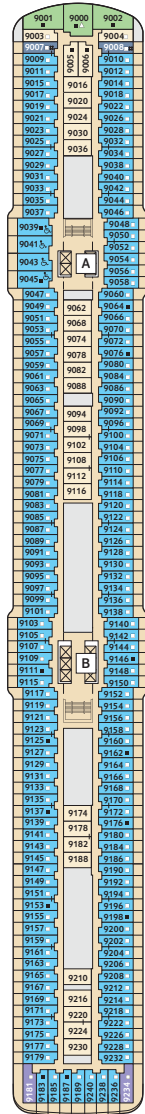

KABINENKATEGORIEN*

- 10000 Themen Suite
- 10018 Junior Suite Balkon
- 6176 Diamant Suite
- 6005 Familienkabine Balkon
- 9002 Familienkabine Außen Kat. A
- 7000 Familienkabine Außen Kat. B
- 9181 Premium Verandakabine
- 7201 Kombi Balkonkabine
- 10002 Balkonkabine Kat. A
- 9009 Balkonkabine Kat. B
- 8008 Balkonkabine Kat. C
- 7007 Balkonkabine Kat. D
- 6006 Balkonkabine Kat. E
- 6024 Balkonkabine Kat. G
- 6049 Balkonkabine Kat. H
- 8000 Außenkabine Kat. A
- 10032 Innenkabine Kat. A
- 8006 Innenkabine Kat. B
- 10028 Innenkabine Kat. C

1. **Legende**
2. Restaurant
   - Bar
   - SPA & Sport
   - Unterhaltung/Theater
   - Betriebsräume
   - Küche
   - Sichtbehinderung durch Tenderboote auf Deck 5
   - Verbindungstür
   - Barrierefreie Kabine
   - Hochbett
   - Einzelbett
   - Bettcouch
   - Doppelbettcouch
   - 1 Pullman-Bett (ausklappbares Oberbett)
   - Betten nicht auseinanderstellbar
   - Betten mit Sichtbehinderung
   - A B Treppenhausbezeichnung

27 Brücke

* Beispielfhafte Darstellung der Kabinenummern. Änderungen vorbehalten.

Für **Innenkabinen** mit geraden Kabinenummern gilt: Türen öffnen sich steuerbord (in Schiffsrichtung rechts). Hat Ihre Innenkabine eine ungerade Kabinenummer, so öffnet sich die Tür backbord (in Schiffsrichtung links).