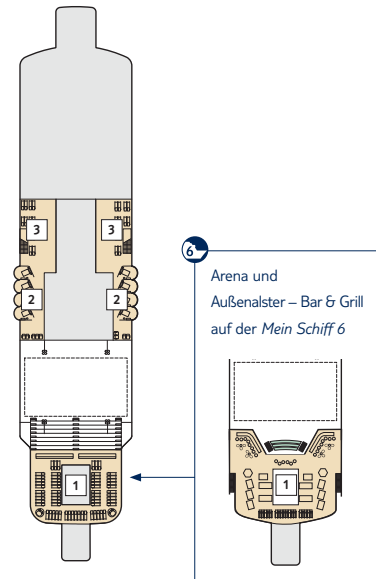

DECKPLÄNE

Mein Schiff 5

Mein Schiff 6

KABINENKATEGORIEN*

- 14000 Himmel & Meer Suite
- 11159 Premium Verandakabine
- 11000 SPA Balkonkabine
- 11020 Balkonkabine Kat. F
- 11056 Innenkabine Kat. C

Legende

- Restaurant
- Bar
- SPA & Sport
- Unterhaltung/Theater
- Betriebsräume
- Küche

- Verbindungsstür
- Bettcouch
- Doppelbettcouch
- Betten nicht auseinanderstellbar

☒ Premium Alles Inklusive

[A] [B] Treppenhausbezeichnung

1. 1 Ausguck
2. 2 Entspannungslogen und Sonnenmassage
3. 3 Sonnendeck
4. 4 X-Sonnendeck
5. 5 Blauer Balkon
6. 6 Außenalster – Bar & Grill ☒
7. 7 Indoor Cycling
8. 8 Arena
9. 9 Insel der Seeräuber – Kids-Club
10. 10 Nest – Baby-Raum
11. 11 Überschau Bar ☒
12. 12 X-Lounge ☒
13. 13 GOSCH Sylt ☒
14. 14 Anckelmannsplatz – Buffet-Restaurant ☒
15. 15 Backstube ☒
16. 16 Bosphorus – Snackbar ☒
17. 17 Lagune
18. 18 Ausgabe Handtücher und Kuschedecken
19. 19 Eis Bar ☒
20. 20 Unverzicht Bar ☒
21. 21 Swimmingpool
22. 22 Friseur
23. 23 Sport & Gesundheit
24. 24 SPA & Meer
25. 25 Himmel & Meer Lounge ☒
26. 26 Sauna

Für **Innenkabinen** mit geraden Kabinenummern gilt: Türen öffnen sich steuerbord (in Schiffsrichtung rechts). Hat Ihre Innenkabine eine ungerade Kabinenummer, so öffnet sich die Tür backbord (in Schiffsrichtung links).