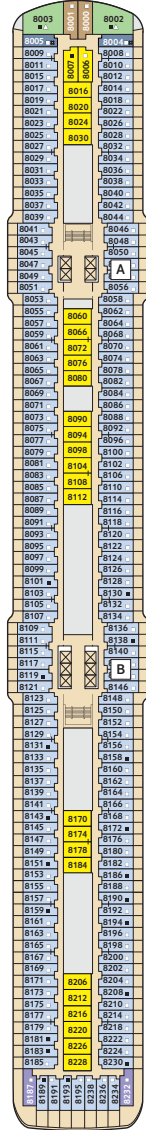

KABINENKATEGORIEN*

- 10000 Themen Suite
- 10018 Junior Suite Balkon
- 6176 Diamant Suite
- 6005 Familienkabine Balkon
- 9002 Familienkabine Außen Kat. A
- 7000 Familienkabine Außen Kat. B
- 9181 Premium Verandakabine
- 7201 Kombi Balkonkabine
- 10002 Balkonkabine Kat. A
- 9009 Balkonkabine Kat. B
- 8008 Balkonkabine Kat. C
- 7007 Balkonkabine Kat. D
- 6006 Balkonkabine Kat. E
- 6024 Balkonkabine Kat. G
- 6049 Balkonkabine Kat. H
- 8000 Außenkabine Kat. A
- 10032 Innenkabine Kat. A
- 8006 Innenkabine Kat. B
- 10028 Innenkabine Kat. C

1. **Legende**
2. Restaurant
   - Bar
   - SPA & Sport
   - Unterhaltung/Theater
   - Betriebsräume
   - Küche
   - Sichtbehinderung durch Tenderboote auf Deck 5
   - Verbindungstür
   - Barrierefreie Kabine
   - Hochbett
   - Einzelbett
   - Bettcouch
   - Doppelbettcouch
   - 1 Pullman-Bett (ausklappbares Oberbett)
   - Betten nicht auseinanderstellbar
   - Betten mit Sichtbehinderung
   - A B Treppenhausbezeichnung

27 Brücke

* Beispielfhafte Darstellung der Kabinenummern. Änderungen vorbehalten.

Für **Innenkabinen** mit geraden Kabinenummern gilt: Türen öffnen sich steuerbord (in Schiffsrichtung rechts). Hat Ihre Innenkabine eine ungerade Kabinenummer, so öffnet sich die Tür backbord (in Schiffsrichtung links).