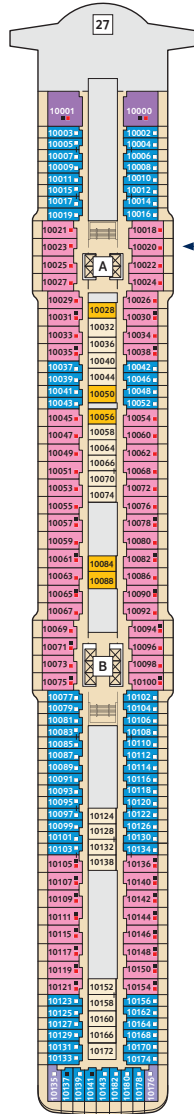

DECKPLÄNE

Mein Schiff 5

Mein Schiff 6

KABINENKATEGORIEN*

- 14000 Himmel & Meer Suite
- 11159 Premium Verandakabine
- 11000 SPA Balkonkabine
- 11020 Balkonkabine Kat. F
- 11056 Innenkabine Kat. C

Legende

- Restaurant
- Bar
- SPA & Sport
- Unterhaltung/Theater
- Betriebsräume
- Küche

- Verbindungsstür
- Bettcouch
- Doppelbettcouch
- Betten nicht auseinanderstellbar

☒ Premium Alles Inklusive

[A] [B] Treppenhausbezeichnung

- 1 Ausguck
- 2 Entspannungslogen und Sonnenmassage
- 3 Sonnendeck
- 4 X-Sonnendeck
- 5 Blauer Balkon
- 6 Außenalster – Bar & Grill ☒
- 7 Indoor Cycling
- 8 Arena
- 9 Insel der Seeräuber – Kids-Club
- 10 Nest – Baby-Raum
- 11 Überschau Bar ☒
- 12 X-Lounge ☒
- 13 GOSCH Sylt ☒
- 14 Anckelmannsplatz – Buffet-Restaurant ☒
- 15 Backstube ☒
- 16 Bosphorus – Snackbar ☒
- 17 Lagune
- 18 Ausgabe Handtücher und Kuschedecken
- 19 Eis Bar ☒
- 20 Unverzicht Bar ☒
- 21 Swimmingpool
- 22 Friseur
- 23 Sport & Gesundheit
- 24 SPA & Meer
- 25 Himmel & Meer Lounge ☒
- 26 Sauna

* Beispielfhafte Darstellung der Kabinenummern. Änderungen vorbehalten.

Für **Innenkabinen** mit geraden Kabinenummern gilt: Türen öffnen sich steuerbord (in Schiffsrichtung rechts). Hat Ihre Innenkabine eine ungerade Kabinenummer, so öffnet sich die Tür backbord (in Schiffsrichtung links).

27 Brücke

* Beispielfhafte Darstellung der Kabinenummern. Änderungen vorbehalten.

Für **Innenkabinen** mit geraden Kabinenummern gilt: Türen öffnen sich steuerbord (in Schiffsrichtung rechts). Hat Ihre Innenkabine eine ungerade Kabinenummer, so öffnet sich die Tür backbord (in Schiffsrichtung links).