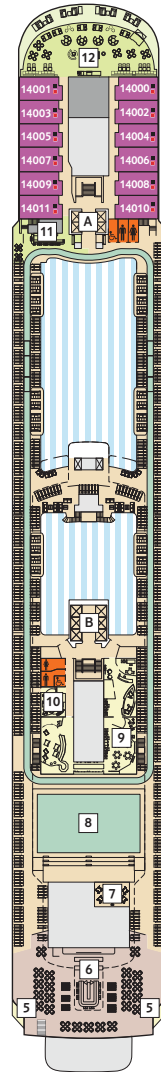

DECKPLÄNE

Mein Schiff 5

Mein Schiff 6

KABINENKATEGORIEN*

- 14000 Himmel & Meer Suite
- 11159 Premium Verandakabine
- 11000 SPA Balkonkabine
- 11020 Balkonkabine Kat. F
- 11056 Innenkabine Kat. C

Legende

- Restaurant
- Bar
- SPA & Sport
- Unterhaltung/Theater
- Betriebsräume
- Küche

- Verbindungsstür
- Bettcouch
- Doppelbettcouch
- Betten nicht auseinanderstellbar

☒ Premium Alles Inklusive

[A] [B] Treppenhausbezeichnung

1. 1 Ausguck
2. 2 Entspannungslogen und Sonnenmassage
3. 3 Sonnendeck
4. 4 X-Sonnendeck
5. 5 Blauer Balkon
6. 6 Außenalster – Bar & Grill ☒
7. 7 Indoor Cycling
8. 8 Arena
9. 9 Insel der Seeräuber – Kids-Club
10. 10 Nest – Baby-Raum
11. 11 Überschau Bar ☒
12. 12 X-Lounge ☒
13. 13 GOSCH Sylt ☒
14. 14 Anckelmannsplatz – Buffet-Restaurant ☒
15. 15 Backstube ☒
16. 16 Bosphorus – Snackbar ☒
17. 17 Lagune
18. 18 Ausgabe Handtücher und Kuschedecken
19. 19 Eis Bar ☒
20. 20 Unverzicht Bar ☒
21. 21 Swimmingpool
22. 22 Friseur
23. 23 Sport & Gesundheit
24. 24 SPA & Meer
25. 25 Himmel & Meer Lounge ☒
26. 26 Sauna

Für **Innenkabinen** mit geraden Kabinenummern gilt: Türen öffnen sich steuerbord (in Schiffsrichtung rechts). Hat Ihre Innenkabine eine ungerade Kabinenummer, so öffnet sich die Tür backbord (in Schiffsrichtung links).