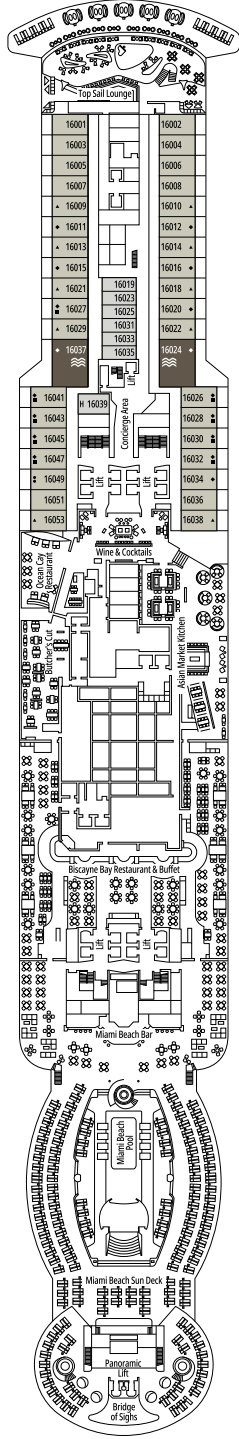

DECK 16
MIAMI BEACH