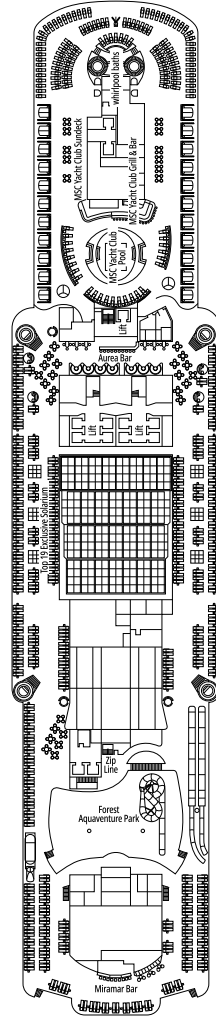

KABINENKATEGORIEN

MSC Yacht Club Royal Suite	YC3	16
MSC Yacht Club Deluxe Suite	YC1	16-18
MSC Yacht Club Innenkabine	YIN	16-18
Grand Suite Aurea mit zwei Schlafzimmern	SD	11-14
Grand Suite Aurea	SX	9-13
Premium Suite Aurea mit Whirlpool	SLW	9-15
Premium Suite Aurea mit Terrasse	SLT	9
Premium Suite Aurea	SL1	9-15
Deluxe Suite Aurea	SR1	9-15
Junior Suite Aurea	SM	9
Deluxe Balkonkabine Aurea	BA	9
Deluxe Balkonkabine	BR4	15
Deluxe Balkonkabine	BR3	13-14
Deluxe Balkonkabine	BR2	11-12
Deluxe Balkonkabine	BR1	9-10
Deluxe Kabine mit Meerblick	OR1	5
Premium Innenkabine	IL1	10
Deluxe Innenkabine	IR2	11-15
Deluxe Innenkabine	IR1	5-10

- Das Schiff verfügt über Kabinen, die aus zwei oder drei miteinander verbundenen Kabinen bestehen.
- Alle Kabinen verfügen über ein Doppelbett, das bei Bedarf in zwei Einzelbetten umgewandelt werden kann, YC3 und Kabinen für Gäste mit eingeschränkter Mobilität (mit Ausnahme der Kabinen 13198, 13066 und 13073) ausgeschlossen.
- 3. und 4. Bett verfügbar in allen Kategorien, außer in YIN
- 5. Bett verfügbar in IL1, SLW, SD (Kabinen 11001, 12001 and 14001 verfügen über zwei Doppelbetten und ein Bett zum Herunterklappen) und YC1

DECK 15
VENICE BEACH

DECK 16
MIAMI BEACH

DECK 18
PLAYA PARAISO

DECK 19
BIARRITZ

DECK 20
SUN DECK