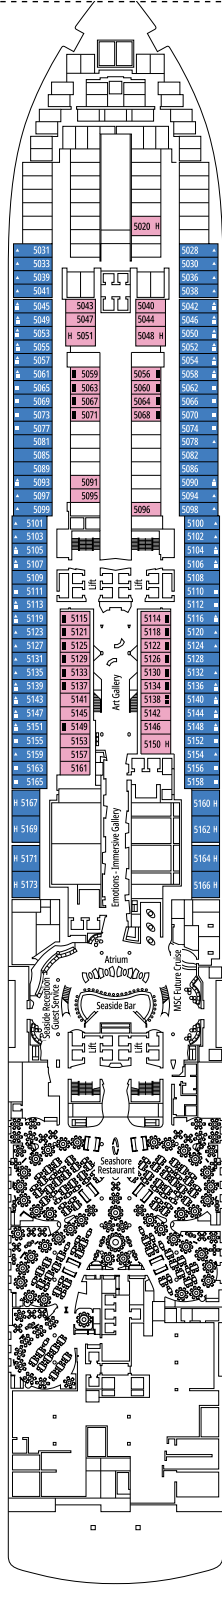

DECK 5
CAPE COD