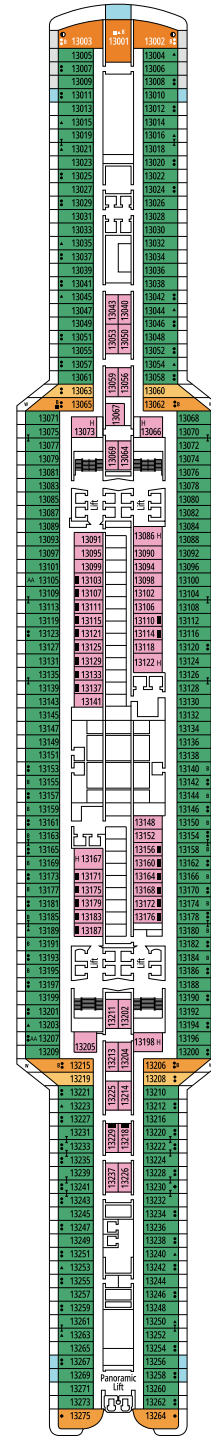

ARCADE GAMES & BOWLING