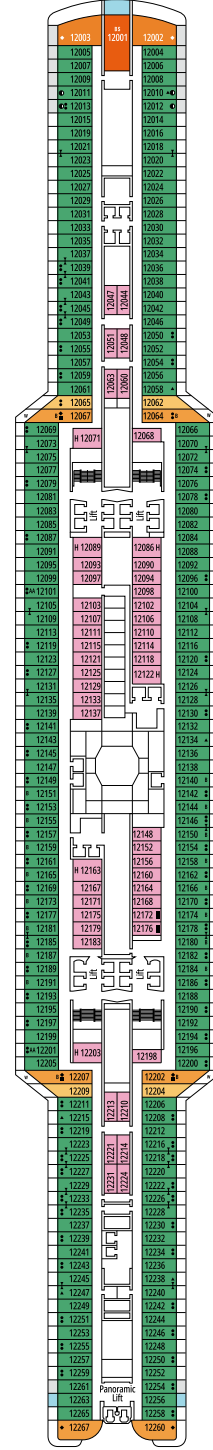

ARCADE GAMES & BOWLING