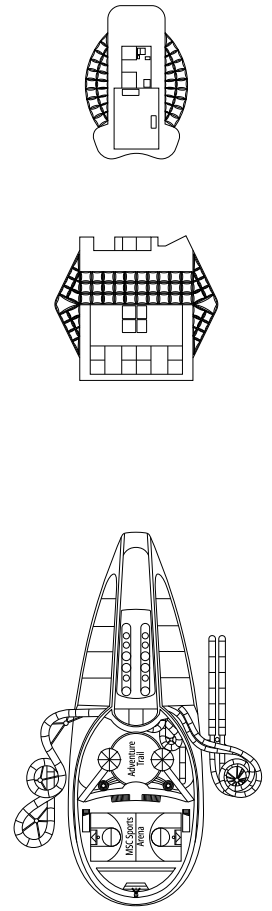

DECKPLÄNE & KABINEN

2.066 KABINEN
5.334 GÄSTE

PREMIUM SUITE AUREA MIT WHIRLPOOL

LEGENDE

▲	Sofabett
◆	Doppel-Sofabett
■	3. Bett zum Herunterklappen
■ ■	3. und 4. Bett zum Herunterklappen
● ●	Klappbett bzw. Sofa, das in ein Klappbett umgewandelt werden kann (3. und 4. Bett); Klappbetten sind nicht für Kinder unter 6 Jahren geeignet.
↔	Kabine mit Verbindungstür
H	Kabine für Gäste mit eingeschränkter Mobilität
B	Kabine mit einer Badewanne
BS	Kabine mit einer Badewanne und einer Dusche
◐	Kabine mit teilweiser Sichteinschränkung
AA	Kabine für Gäste mit eingeschränkter Mobilität ohne Rollstuhl
T	Terrasse
⊞	Terrasse mit Whirlpool
W	Balkon mit Whirlpool
▨	Balkon mit einer Metallbalustrade
▩	Balkon mit einer halben Glas- und einer halben Metallbalustrade

- Das Schiff verfügt über Kabinen, die aus zwei oder drei miteinander verbundenen Kabinen bestehen.
- Alle Kabinen verfügen über ein Doppelbett, das bei Bedarf in zwei Einzelbetten umgewandelt werden kann, YC3 und Kabinen für Gäste mit eingeschränkter Mobilität (mit Ausnahme der Kabinen 13198, 13066 und 13073) ausgeschlossen.
- 3. und 4. Bett verfügbar in allen Kategorien, außer in YIN
- 5. Bett verfügbar in IL1, SLW, SD (Kabinen 11001, 12001 and 14001 verfügen über zwei Doppelbetten und ein Bett zum Herunterklappen) und YC1

DECK 15
VENICE BEACH

DECK 16
MIAMI BEACH

DECK 18
PLAYA PARAISO

DECK 19
BIARRITZ

DECK 20
SUN DECK