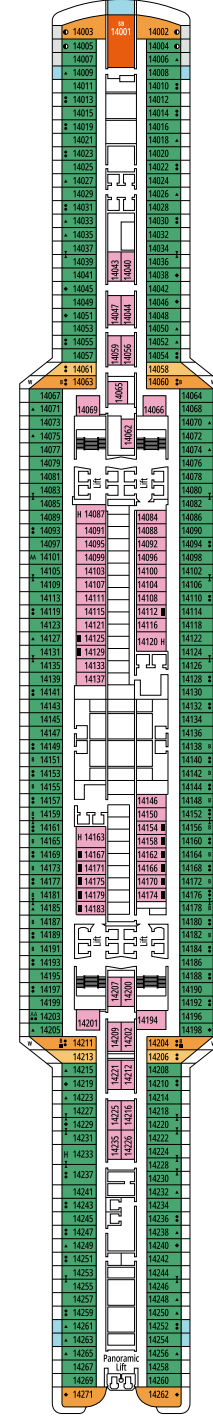

ARCADE GAMES & BOWLING