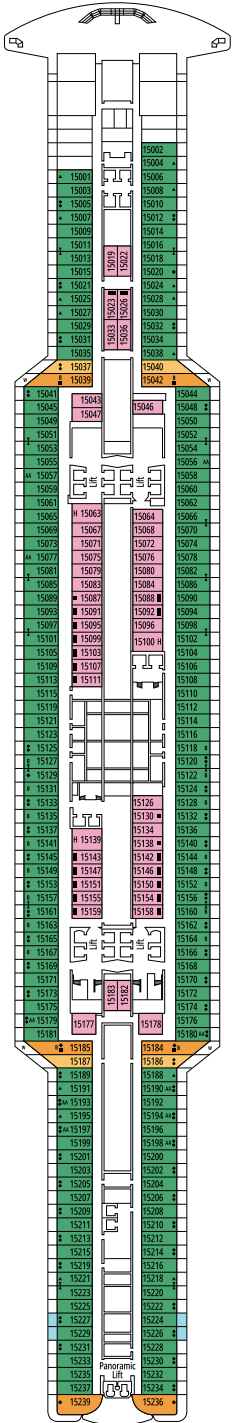

DECK 15
VENICE BEACH