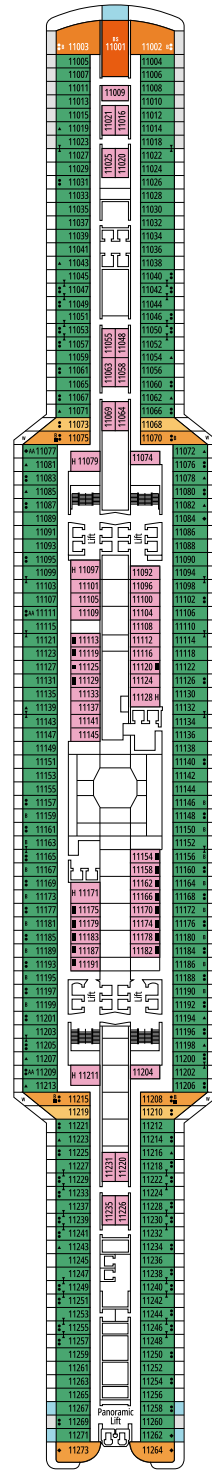

ARCADE GAMES & BOWLING