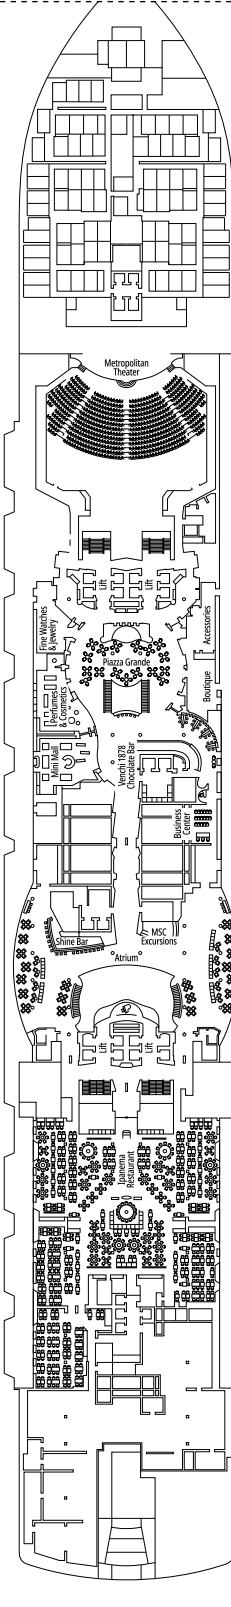

DECK 6
COPACABANA