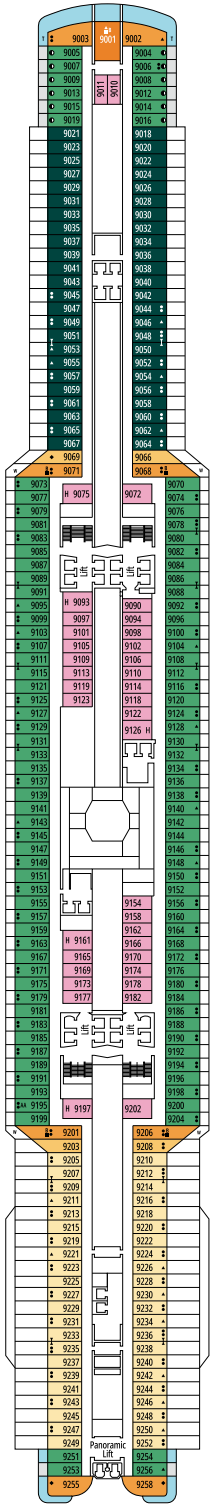

ARCADE GAMES & BOWLING