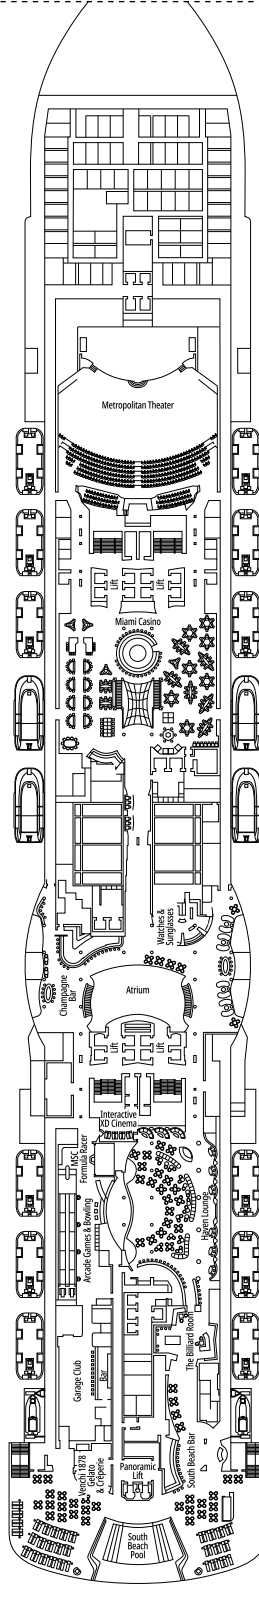

DECK 7
SOUTH BEACH