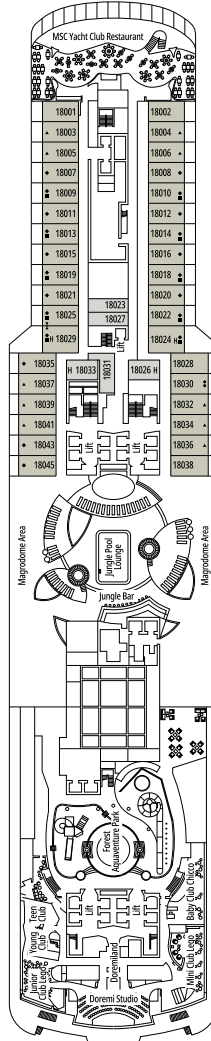

KABINENKATEGORIEN

MSC Yacht Club Royal Suite	YC3	16
MSC Yacht Club Deluxe Suite	YC1	16-18
MSC Yacht Club Innenkabine	YIN	16-18
Grand Suite Aurea mit zwei Schlafzimmern	SD	11-14
Grand Suite Aurea	SX	9-13
Premium Suite Aurea mit Whirlpool	SLW	9-15
Premium Suite Aurea mit Terrasse	SLT	9
Premium Suite Aurea	SL1	9-15
Deluxe Suite Aurea	SR1	9-15
Junior Suite Aurea	SM	9
Deluxe Balkonkabine Aurea	BA	9
Deluxe Balkonkabine	BR4	15
Deluxe Balkonkabine	BR3	13-14
Deluxe Balkonkabine	BR2	11-12
Deluxe Balkonkabine	BR1	9-10
Deluxe Kabine mit Meerblick	OR1	5
Premium Innenkabine	IL1	10
Deluxe Innenkabine	IR2	11-15
Deluxe Innenkabine	IR1	5-10

- Das Schiff verfügt über Kabinen, die aus zwei oder drei miteinander verbundenen Kabinen bestehen.
- Alle Kabinen verfügen über ein Doppelbett, das bei Bedarf in zwei Einzelbetten umgewandelt werden kann, YC3 und Kabinen für Gäste mit eingeschränkter Mobilität (mit Ausnahme der Kabinen 13198, 13066 und 13073) ausgeschlossen.
- 3. und 4. Bett verfügbar in allen Kategorien, außer in YIN
- 5. Bett verfügbar in IL1, SLW, SD (Kabinen 11001, 12001 and 14001 verfügen über zwei Doppelbetten und ein Bett zum Herunterklappen) und YC1

SOUTH BEACH POOL

MARKETPLACE BUFFET

DECK 4
CLIFTON BEACH

DECK 5
CAPE COD

DECK 6
COPACABANA

DECK 7
SOUTH BEACH

DECK 8
OCEAN CAY

ARCADE GAMES & BOWLING

DECK 15
VENICE BEACH

DECK 16
MIAMI BEACH

DECK 18
PLAYA PARAISO

DECK 19
BIARRITZ

DECK 20
SUN DECK