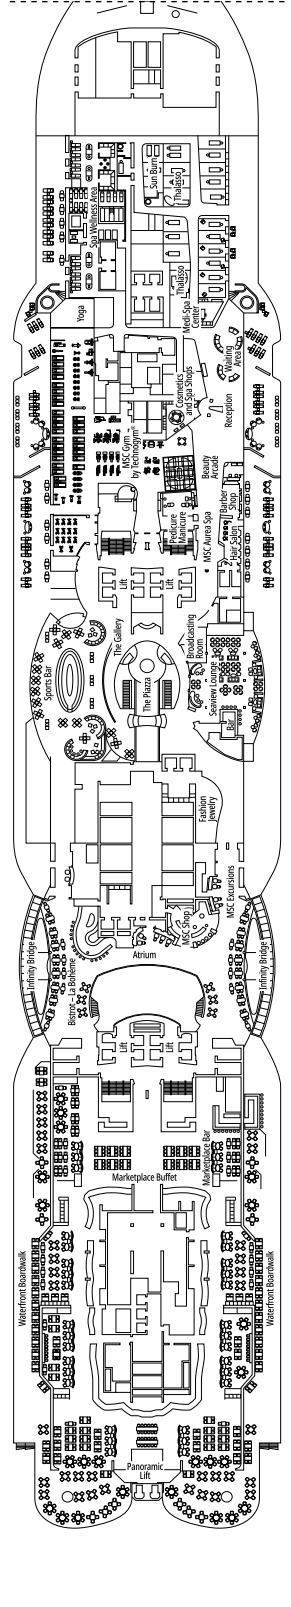

DECK 8
OCEAN CAY