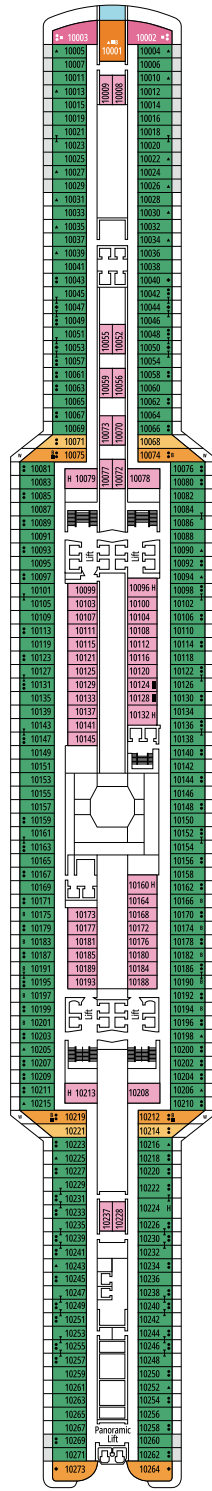

ARCADE GAMES & BOWLING