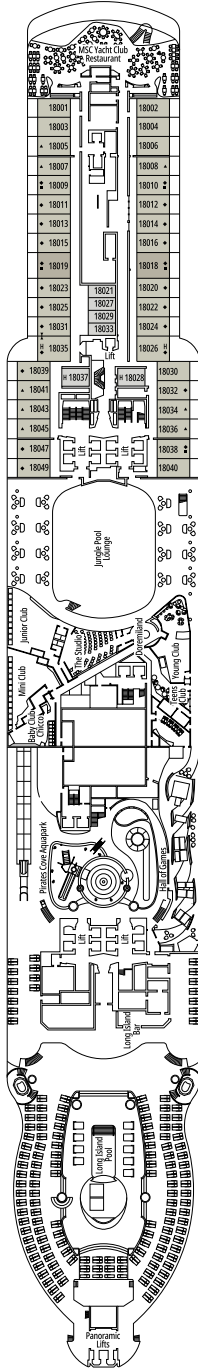

DECK 18
BELL ROCK