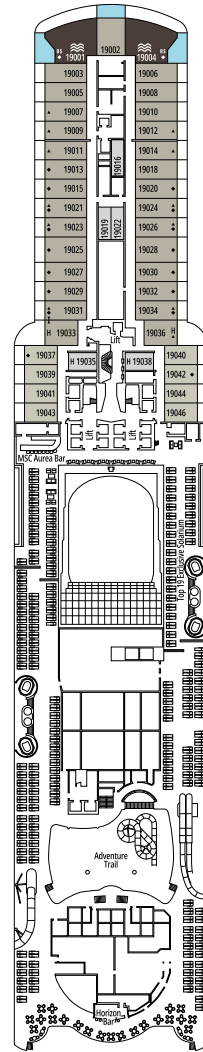

DECK 19
LANTERNA DI GENOVA