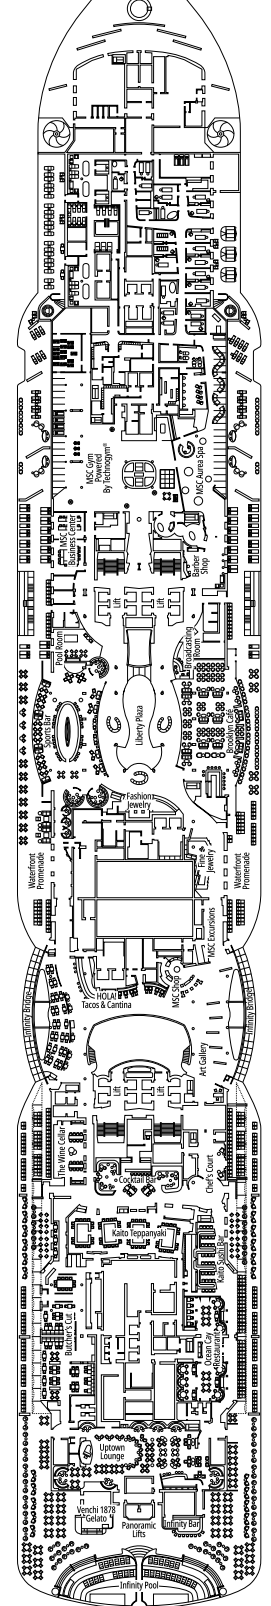

KABINENKATEGORIEN

Kategorie	Code	Personen
MSC Yacht Club Owner's Suite	YC4	19
MSC Yacht Club Royal Suite	YC3	16
MSC Yacht Club Grand Suite	YCP	16-19
MSC Yacht Club Deluxe Suite	YC1	16-19
MSC Yacht Club Innenkabine	YIN	16-19
Grand Suite Aurea mit zwei Schlafzimmern	SD	11-14
Grand Suite Aurea	SX	9-13
Premium Suite Aurea mit Whirlpool	SLW	9-15
Premium Suite Aurea mit Terrasse	SLT	9
Premium Suite Aurea	SL1	9-15
Junior Suite Aurea	SM	9
Deluxe Balkonkabine Aurea	BA	9-15
Deluxe Balkonkabine	BR4	15
Deluxe Balkonkabine	BR3	13-14
Deluxe Balkonkabine	BR2	11-12
Deluxe Balkonkabine	BR1	9-10
Deluxe Kabine mit Meerblick	OR1	5
Premium Innenkabine	IL1	10
Deluxe Innenkabine	IR2	11-15
Deluxe Innenkabine	IR1	5-10

- Das Schiff verfügt über Kabinen, die aus zwei oder drei miteinander verbundenen Kabinen bestehen.
- Alle Kabinen verfügen über ein Doppelbett, das bei Bedarf in zwei Einzelbetten umgewandelt werden kann, YC3 und Kabinen für Gäste mit eingeschränkter Mobilität ausgeschlossen.
- 3. und 4. Bett verfügbar in allen Kategorien, außer in SLT und YIN
- 5. Bett verfügbar in IL1, SLW, SX, SD, YC1 und YCP
- 6. Bett verfügbar in SD (Kabinen 11001, 12001 und 14001 verfügen über zwei Doppelbetten und ein Doppel-Sofabett)

Alle Angaben können je nach Saison und Destination variieren und müssen bei Buchung rückbestätigt werden.

BOULEVARD DU CABARET

BUTCHER'S CUT

DECK 4
FAROL DA BARRA

DECK 5
TORRE DE HÉRCULES

DECK 6
GREEN POINT