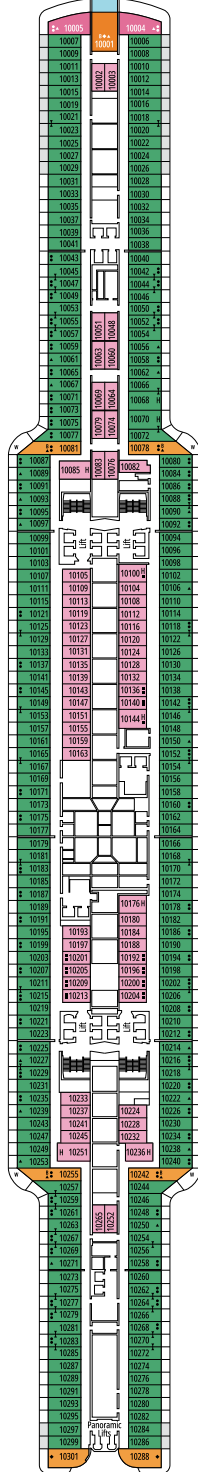

KABINENKATEGORIEN

Kategorie	Code	Personen
MSC Yacht Club Owner's Suite	YC4	19
MSC Yacht Club Royal Suite	YC3	16
MSC Yacht Club Grand Suite	YCP	16-19
MSC Yacht Club Deluxe Suite	YC1	16-19
MSC Yacht Club Innenkabine	YIN	16-19
Grand Suite Aurea mit zwei Schlafzimmern	SD	11-14
Grand Suite Aurea	SX	9-13
Premium Suite Aurea mit Whirlpool	SLW	9-15
Premium Suite Aurea mit Terrasse	SLT	9
Premium Suite Aurea	SL1	9-15
Junior Suite Aurea	SM	9
Deluxe Balkonkabine Aurea	BA	9-15
Deluxe Balkonkabine	BR4	15
Deluxe Balkonkabine	BR3	13-14
Deluxe Balkonkabine	BR2	11-12
Deluxe Balkonkabine	BR1	9-10
Deluxe Kabine mit Meerblick	OR1	5
Premium Innenkabine	IL1	10
Deluxe Innenkabine	IR2	11-15
Deluxe Innenkabine	IR1	5-10

- Das Schiff verfügt über Kabinen, die aus zwei oder drei miteinander verbundenen Kabinen bestehen.
- Alle Kabinen verfügen über ein Doppelbett, das bei Bedarf in zwei Einzelbetten umgewandelt werden kann, YC3 und Kabinen für Gäste mit eingeschränkter Mobilität ausgeschlossen.
- 3. und 4. Bett verfügbar in allen Kategorien, außer in SLT und YIN
- 5. Bett verfügbar in IL1, SLW, SX, SD, YC1 und YCP
- 6. Bett verfügbar in SD (Kabinen 11001, 12001 und 14001 verfügen über zwei Doppelbetten und ein Doppel-Sofabett)

DECK 7
NUGGET POINT

DECK 8
OCEAN CAY

BROOKLYN CAFÉ

BRIDGE OF SIGH

DECK 9
PEGGY'S POINT

DECK 10
CHANIA

DECK 11
SANTA MARTA

DECK 12
START POINT