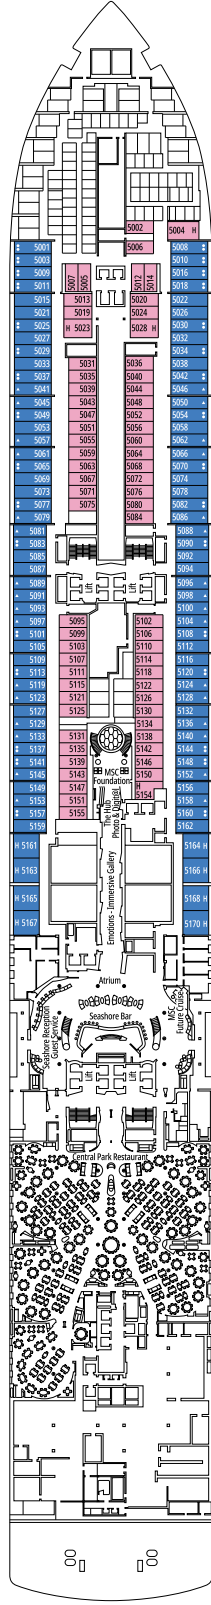

BUTCHER'S CUT

DECK 5
TORRE DE HÉRCULES