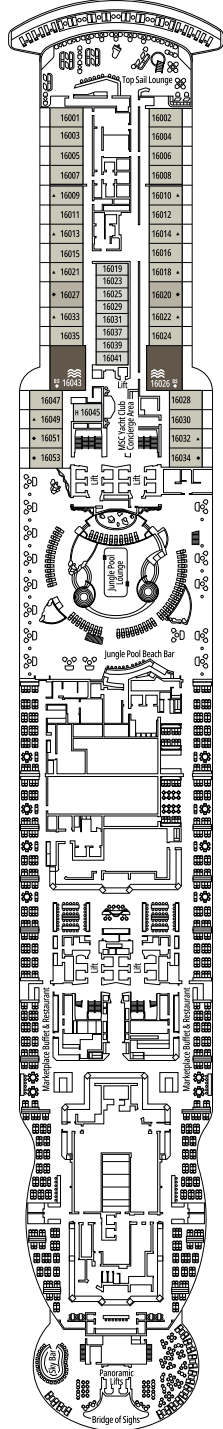

DECK 16
BOSTON LIGHT