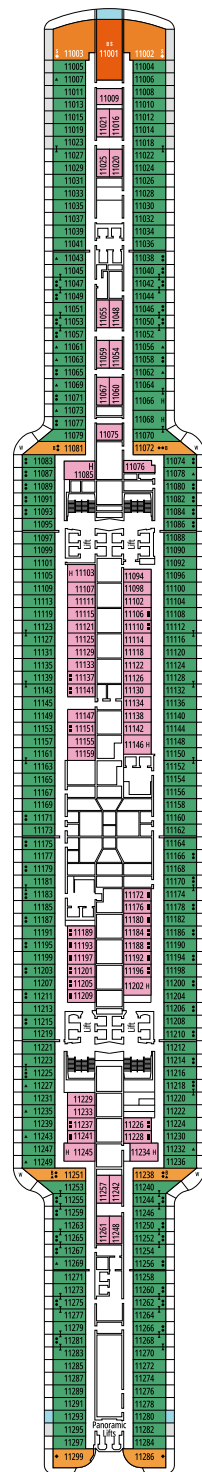

KABINENKATEGORIEN

Kategorie	Code	Personen
MSC Yacht Club Owner's Suite	YC4	19
MSC Yacht Club Royal Suite	YC3	16
MSC Yacht Club Grand Suite	YCP	16-19
MSC Yacht Club Deluxe Suite	YC1	16-19
MSC Yacht Club Innenkabine	YIN	16-19
Grand Suite Aurea mit zwei Schlafzimmern	SD	11-14
Grand Suite Aurea	SX	9-13
Premium Suite Aurea mit Whirlpool	SLW	9-15
Premium Suite Aurea mit Terrasse	SLT	9
Premium Suite Aurea	SL1	9-15
Junior Suite Aurea	SM	9
Deluxe Balkonkabine Aurea	BA	9-15
Deluxe Balkonkabine	BR4	15
Deluxe Balkonkabine	BR3	13-14
Deluxe Balkonkabine	BR2	11-12
Deluxe Balkonkabine	BR1	9-10
Deluxe Kabine mit Meerblick	OR1	5
Premium Innenkabine	IL1	10
Deluxe Innenkabine	IR2	11-15
Deluxe Innenkabine	IR1	5-10

- Das Schiff verfügt über Kabinen, die aus zwei oder drei miteinander verbundenen Kabinen bestehen.
- Alle Kabinen verfügen über ein Doppelbett, das bei Bedarf in zwei Einzelbetten umgewandelt werden kann, YC3 und Kabinen für Gäste mit eingeschränkter Mobilität ausgeschlossen.
- 3. und 4. Bett verfügbar in allen Kategorien, außer in SLT und YIN
- 5. Bett verfügbar in IL1, SLW, SX, SD, YC1 und YCP
- 6. Bett verfügbar in SD (Kabinen 11001, 12001 und 14001 verfügen über zwei Doppelbetten und ein Doppel-Sofabett)

DECK 7
NUGGET POINT

DECK 8
OCEAN CAY

BROOKLYN CAFÉ

BRIDGE OF SIGH

DECK 9
PEGGY'S POINT

DECK 10
CHANIA

DECK 11
SANTA MARTA

DECK 12
START POINT