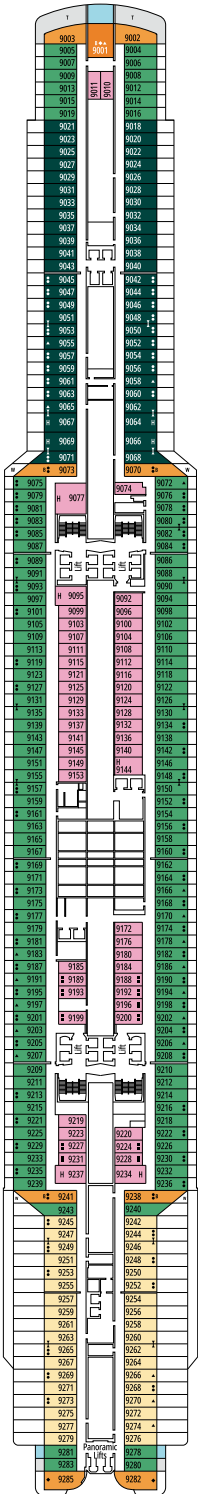

KABINENKATEGORIEN

Kategorie	Code	Personen
MSC Yacht Club Owner's Suite	YC4	19
MSC Yacht Club Royal Suite	YC3	16
MSC Yacht Club Grand Suite	YCP	16-19
MSC Yacht Club Deluxe Suite	YC1	16-19
MSC Yacht Club Innenkabine	YIN	16-19
Grand Suite Aurea mit zwei Schlafzimmern	SD	11-14
Grand Suite Aurea	SX	9-13
Premium Suite Aurea mit Whirlpool	SLW	9-15
Premium Suite Aurea mit Terrasse	SLT	9
Premium Suite Aurea	SL1	9-15
Junior Suite Aurea	SM	9
Deluxe Balkonkabine Aurea	BA	9-15
Deluxe Balkonkabine	BR4	15
Deluxe Balkonkabine	BR3	13-14
Deluxe Balkonkabine	BR2	11-12
Deluxe Balkonkabine	BR1	9-10
Deluxe Kabine mit Meerblick	OR1	5
Premium Innenkabine	IL1	10
Deluxe Innenkabine	IR2	11-15
Deluxe Innenkabine	IR1	5-10

- Das Schiff verfügt über Kabinen, die aus zwei oder drei miteinander verbundenen Kabinen bestehen.
- Alle Kabinen verfügen über ein Doppelbett, das bei Bedarf in zwei Einzelbetten umgewandelt werden kann, YC3 und Kabinen für Gäste mit eingeschränkter Mobilität ausgeschlossen.
- 3. und 4. Bett verfügbar in allen Kategorien, außer in SLT und YIN
- 5. Bett verfügbar in IL1, SLW, SX, SD, YC1 und YCP
- 6. Bett verfügbar in SD (Kabinen 11001, 12001 und 14001 verfügen über zwei Doppelbetten und ein Doppel-Sofabett)

Alle Angaben können je nach Saison und Destination variieren und müssen bei Buchung rückbestätigt werden.

BOULEVARD DU CABARET

BUTCHER'S CUT

DECK 4
FAROL DA BARRA

DECK 5
TORRE DE HÉRCULES

DECK 6
GREEN POINT

DECK 7
NUGGET POINT

DECK 8
OCEAN CAY

BROOKLYN CAFÉ

BRIDGE OF SIGH

DECK 9
PEGGY'S POINT

DECK 10
CHANIA

DECK 11
SANTA MARTA

DECK 12
START POINT