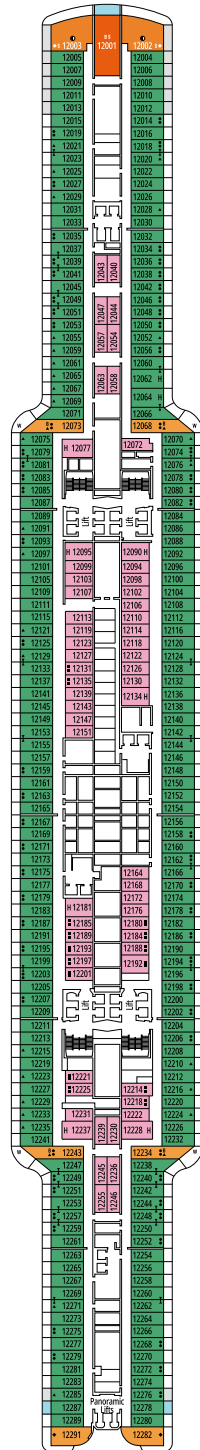

KABINENKATEGORIEN

Kategorie	Code	Personen
MSC Yacht Club Owner's Suite	YC4	19
MSC Yacht Club Royal Suite	YC3	16
MSC Yacht Club Grand Suite	YCP	16-19
MSC Yacht Club Deluxe Suite	YC1	16-19
MSC Yacht Club Innenkabine	YIN	16-19
Grand Suite Aurea mit zwei Schlafzimmern	SD	11-14
Grand Suite Aurea	SX	9-13
Premium Suite Aurea mit Whirlpool	SLW	9-15
Premium Suite Aurea mit Terrasse	SLT	9
Premium Suite Aurea	SL1	9-15
Junior Suite Aurea	SM	9
Deluxe Balkonkabine Aurea	BA	9-15
Deluxe Balkonkabine	BR4	15
Deluxe Balkonkabine	BR3	13-14
Deluxe Balkonkabine	BR2	11-12
Deluxe Balkonkabine	BR1	9-10
Deluxe Kabine mit Meerblick	OR1	5
Premium Innenkabine	IL1	10
Deluxe Innenkabine	IR2	11-15
Deluxe Innenkabine	IR1	5-10

- Das Schiff verfügt über Kabinen, die aus zwei oder drei miteinander verbundenen Kabinen bestehen.
- Alle Kabinen verfügen über ein Doppelbett, das bei Bedarf in zwei Einzelbetten umgewandelt werden kann, YC3 und Kabinen für Gäste mit eingeschränkter Mobilität ausgeschlossen.
- 3. und 4. Bett verfügbar in allen Kategorien, außer in SLT und YIN
- 5. Bett verfügbar in IL1, SLW, SX, SD, YC1 und YCP
- 6. Bett verfügbar in SD (Kabinen 11001, 12001 und 14001 verfügen über zwei Doppelbetten und ein Doppel-Sofabett)

DECK 7
NUGGET POINT

DECK 8
OCEAN CAY

BROOKLYN CAFÉ

BRIDGE OF SIGH

DECK 9
PEGGY'S POINT

DECK 10
CHANIA

DECK 11
SANTA MARTA

DECK 12
START POINT