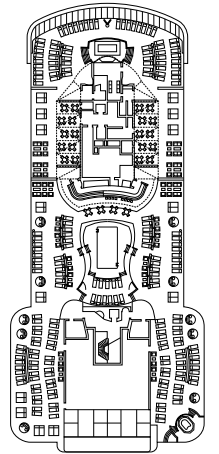

- Das Schiff verfügt über Kabinen, die aus zwei oder drei miteinander verbundenen Kabinen bestehen.
- Alle Kabinen verfügen über ein Doppelbett, das bei Bedarf in zwei Einzelbetten umgewandelt werden kann, YC3 und Kabinen für Gäste mit eingeschränkter Mobilität ausgeschlossen.
- 3. und 4. Bett verfügbar in allen Kategorien, außer in SLT und YIN
- 5. Bett verfügbar in IL1, SLW, SX, SD, YC1 und YCP
- 6. Bett verfügbar in SD (Kabinen 11001, 12001 und 14001 verfügen über zwei Doppelbetten und ein Doppel-Sofabett)

Alle Angaben können je nach Saison und Destination variieren und müssen bei Buchung rückbestätigt werden.

BOULEVARD DU CABARET

BUTCHER'S CUT

DECK 4
FAROL DA BARRA

DECK 5
TORRE DE HÉRCULES

DECK 6
GREEN POINT

DECK 7
NUGGET POINT

DECK 8
OCEAN CAY

BROOKLYN CAFÉ

BRIDGE OF SIGH

DECK 9
PEGGY'S POINT

DECK 10
CHANIA

DECK 11
SANTA MARTA

DECK 12
START POINT

DECK 13
ROTES KLIFF

DECK 14
SAN JUAN DEL SALVAMENTO

SKY BAR

LONG ISLAND POOL

DECK 15
CAPE BYRON

DECK 16
BOSTON LIGHT

DECK 18
BELL ROCK

DECK 19
LANTERNA DI GENOVA