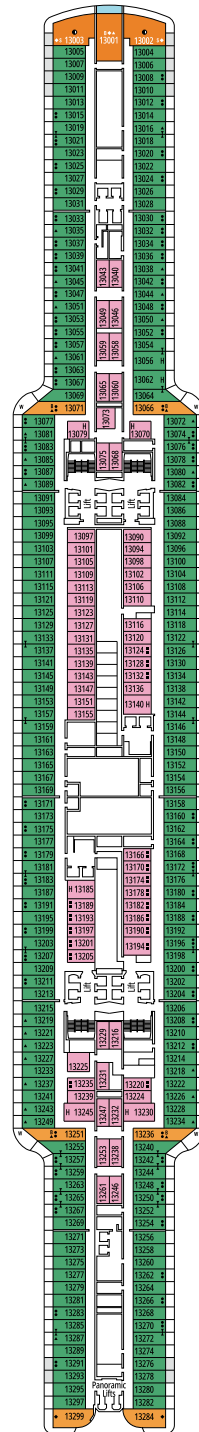

KABINENKATEGORIEN

Kategorie	Code	Personen
MSC Yacht Club Owner's Suite	YC4	19
MSC Yacht Club Royal Suite	YC3	16
MSC Yacht Club Grand Suite	YCP	16-19
MSC Yacht Club Deluxe Suite	YC1	16-19
MSC Yacht Club Innenkabine	YIN	16-19
Grand Suite Aurea mit zwei Schlafzimmern	SD	11-14
Grand Suite Aurea	SX	9-13
Premium Suite Aurea mit Whirlpool	SLW	9-15
Premium Suite Aurea mit Terrasse	SLT	9
Premium Suite Aurea	SL1	9-15
Junior Suite Aurea	SM	9
Deluxe Balkonkabine Aurea	BA	9-15
Deluxe Balkonkabine	BR4	15
Deluxe Balkonkabine	BR3	13-14
Deluxe Balkonkabine	BR2	11-12
Deluxe Balkonkabine	BR1	9-10
Deluxe Kabine mit Meerblick	OR1	5
Premium Innenkabine	IL1	10
Deluxe Innenkabine	IR2	11-15
Deluxe Innenkabine	IR1	5-10

- Das Schiff verfügt über Kabinen, die aus zwei oder drei miteinander verbundenen Kabinen bestehen.
- Alle Kabinen verfügen über ein Doppelbett, das bei Bedarf in zwei Einzelbetten umgewandelt werden kann, YC3 und Kabinen für Gäste mit eingeschränkter Mobilität ausgeschlossen.
- 3. und 4. Bett verfügbar in allen Kategorien, außer in SLT und YIN
- 5. Bett verfügbar in IL1, SLW, SX, SD, YC1 und YCP
- 6. Bett verfügbar in SD (Kabinen 11001, 12001 und 14001 verfügen über zwei Doppelbetten und ein Doppel-Sofabett)

DECK 7
NUGGET POINT

DECK 8
OCEAN CAY

BROOKLYN CAFÉ

BRIDGE OF SIGH

DECK 9
PEGGY'S POINT

DECK 10
CHANIA

DECK 11
SANTA MARTA

DECK 12
START POINT