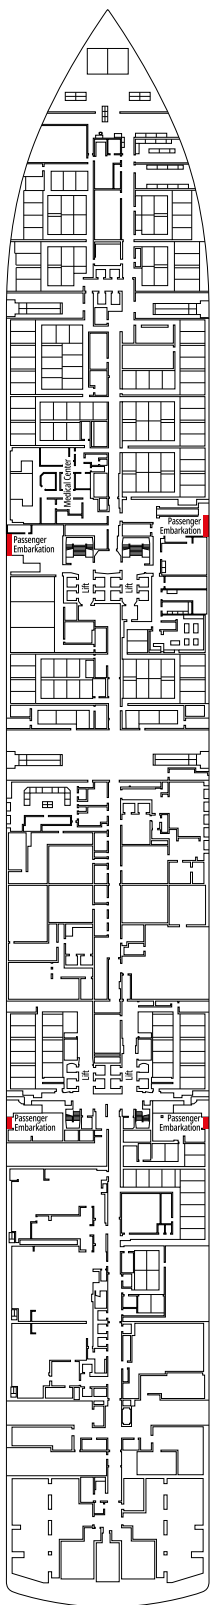

BOULEVARD DU CABARET

DECK 4
FAROL DA BARRA