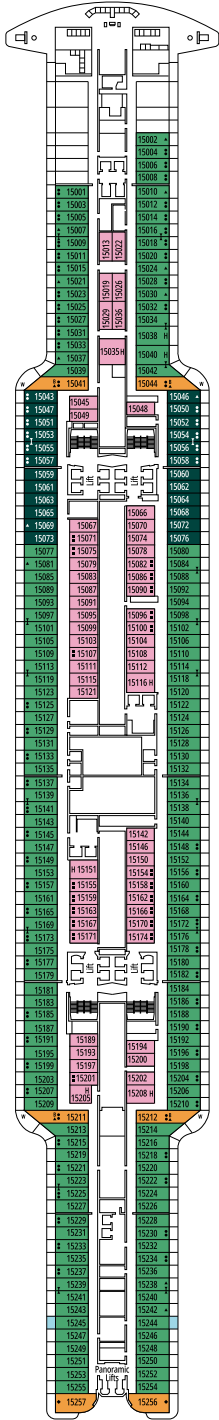

DECK 15
CAPE BYRON