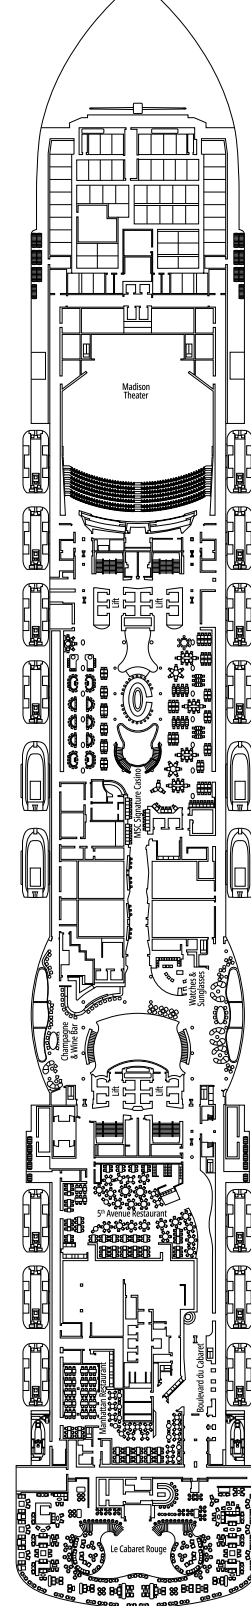

DECK 7
NUGGET POINT