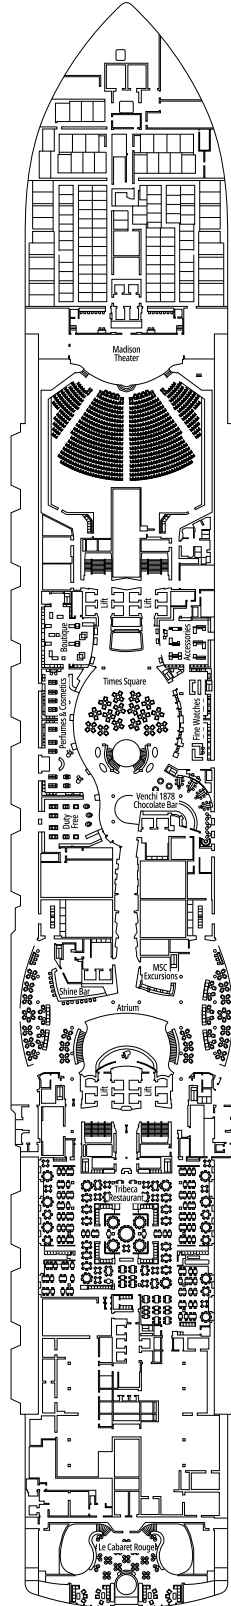

BUTCHER'S CUT

DECK 6
GREEN POINT