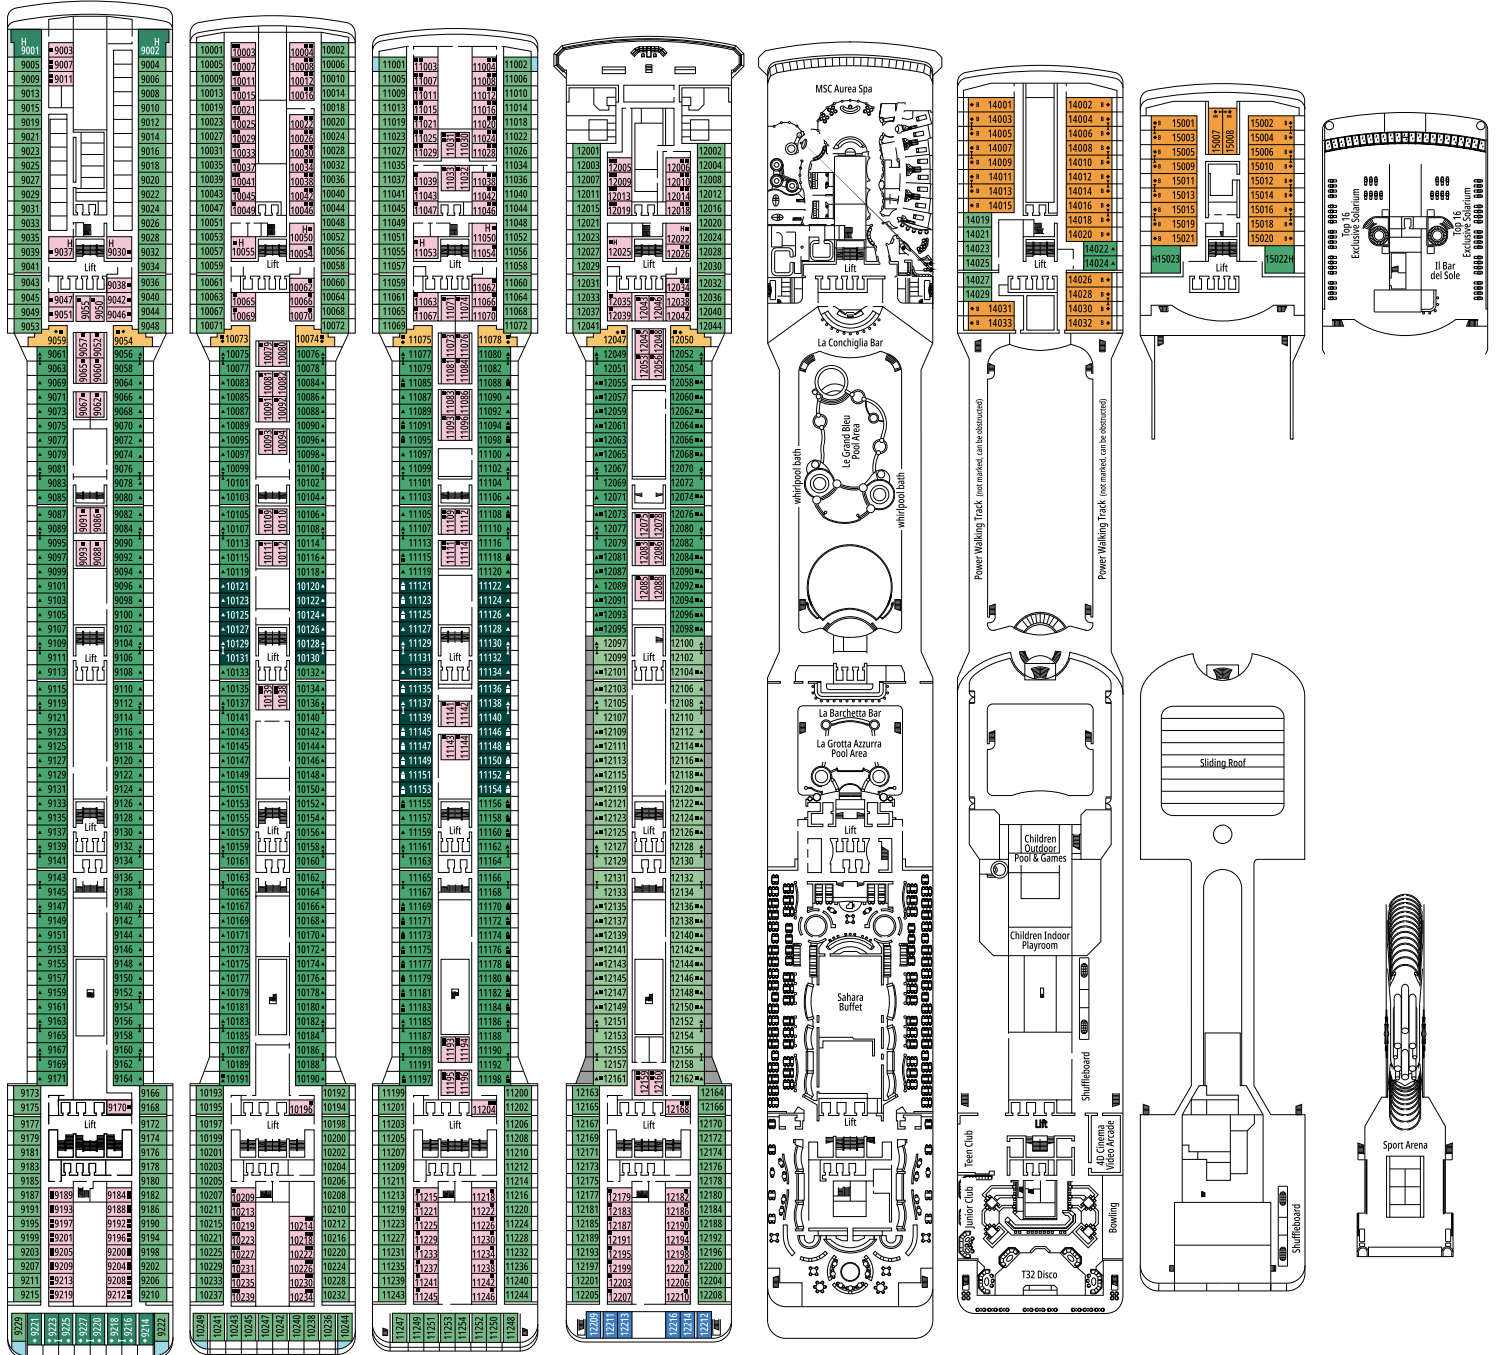

- Das Schiff verfügt über Kabinen, die aus zwei oder drei miteinander verbundenen Kabinen bestehen.
- Alle Kabinen verfügen über ein Doppelbett, das bei Bedarf in zwei Einzelbetten umgewandelt werden kann, ausgenommen sind Kabinen für Gäste mit eingeschränkter Mobilität (H), außer Kabinen 15022 und 15023.
- 3. Bett verfügbar in allen Kategorien, außer in BM1 und BM2
- 4. Bett verfügbar in allen Kategorien, außer in BM1, BM2 und BR1
- 5. Bett verfügbar in SR1

## LEGENDE

▲	Sofabett
◆	Doppel-Sofabett
■	3. Bett zum Herunterklappen
■	3. und 4. Bett zum Herunterklappen
⌋	Kabine mit Verbindungstür
H	Kabine für Gäste mit eingeschränkter Mobilität
○	Kabine mit teilweiser Sicht Einschränkung
▤	Balkon mit einer Metallbalustrade
▥	Balkon mit einer halben Glas- und einer halben Metallbalustrade
▧	Balkon mit seitlichem Blick

DECK 5  
SORRENTO

DECK 6  
PORTOFINO

DECK 7  
AMALFI

DECK 8  
CAMOGLI

Alle Angaben können je nach Saison und Destination variieren und müssen bei Buchung rückbestätigt werden.

LA GROTTA AZZURRA

T32 DISCO

DECK 9  
PANAREA

DECK 10  
RICCIONE

DECK 11  
ISCHIA

DECK 12  
PORTO VENERE

DECK 13  
PORTO CERVO

DECK 14  
POSITANO

DECK 15  
CAPRI

DECK 16  
SPORT