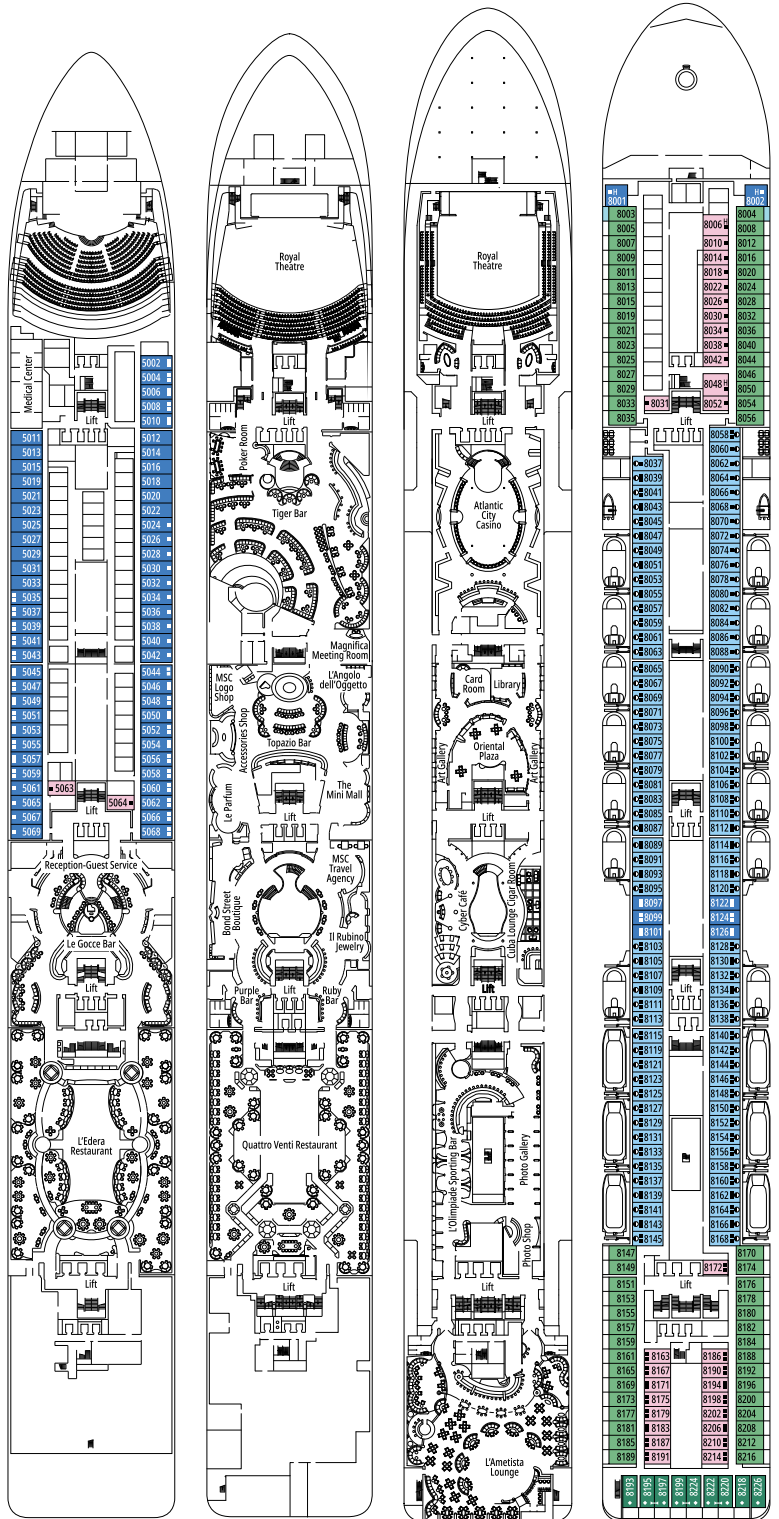

# DECKPLÄNE & KABINEN

1.259 KABINEN  
3.223 GÄSTE

CYBER CAFÉ

## KABINENKATEGORIEN

Premium Suite Aurea	SL2	15
Premium Suite Aurea	SL1	14
Deluxe Suite Aurea	SR1	9-12
Deluxe Balkonkabine Aurea	BA	10-11
Premium Balkonkabine	BL1	8-9
Deluxe Balkonkabine	BR2	10-15
Deluxe Balkonkabine	BR1	9
Junior Balkonkabine	BM2	10-14
Junior Balkonkabine	BM1	8-9
Deluxe Balkonkabine mit teilweiser Sicht Einschränkung	BP	12
Deluxe Kabine mit Meerblick	OR1	5-12
Deluxe Kabine mit Meerblick und teilweiser Sicht Einschränkung	OO	8
Junior Innenkabine	IM2	11-12
Junior Innenkabine	IM1	5-10

- Das Schiff verfügt über Kabinen, die aus zwei oder drei miteinander verbundenen Kabinen bestehen.
- Alle Kabinen verfügen über ein Doppelbett, das bei Bedarf in zwei Einzelbetten umgewandelt werden kann, ausgenommen sind Kabinen für Gäste mit eingeschränkter Mobilität (H), außer Kabinen 15022 und 15023.
- 3. Bett verfügbar in allen Kategorien, außer in BM1 und BM2
- 4. Bett verfügbar in allen Kategorien, außer in BM1, BM2 und BR1
- 5. Bett verfügbar in SR1

DECK 5  
SORRENTO

DECK 6  
PORTOFINO

DECK 7  
AMALFI

DECK 8  
CAMOGLI

Alle Angaben können je nach Saison und Destination variieren und müssen bei Buchung rückbestätigt werden.

LA GROTTA AZZURRA

T32 DISCO

DECK 9  
PANAREA